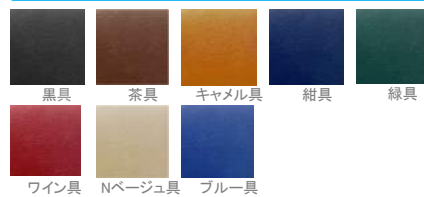

No.11 A5(ハードカバー)具