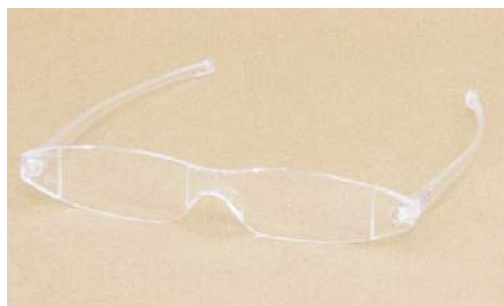

リバイスグラスD

(老眼用携帯眼鏡)

近くの文字が見えにくく目の調整能力が減退した時に使用する具
 携帯用視力矯正眼鏡です具
 コンパクトなサイズで携帯ケース付きなので具
 胸ポケットや鞆に入れて持ち運びしやすいです具

視力矯正用眼鏡(老眼用)具

専用ケース付きで携帯に便利具

種類	度数	対象年齢(参考)
リバイスグラス+1.0	+1.0	40 ~ 45 歳
リバイスグラス+1.5	+1.5	45 ~ 50 歳
リバイスグラス+2.0	+2.0	50 ~ 55 歳
リバイスグラス+2.5	+2.5	55 ~ 60 歳
リバイスグラス+3.0	+3.0	60 ~ 65 歳
リバイスグラス+3.5	+3.5	65 ~ 70 歳
リバイスグラス+4.0	+4.0	70 歳~