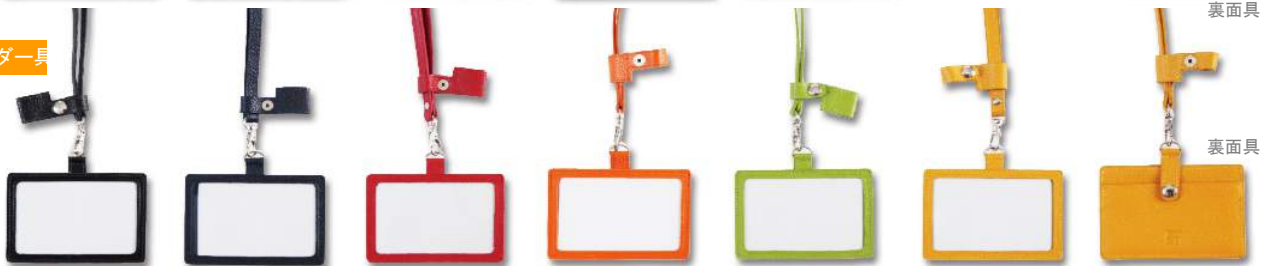

裏面具

裏面具

LOCU 名刺入れ			
カラー	JAN	カラー	JAN
ブラック	4512008 128113	グリーン	4512008 128151
ネイビー	4512008 128120	イエロー	4512008 128168
レッド	4512008 128137		
オレンジ	4512008 128144		
本体価格 ¥3,000 + 税			
素材	本体/牛革(一部PVC)、裏/ポリエステル		
★(製品サイズ) 約78×110×15mm			

LOCU IDカードホルダー			
カラー	JAN	カラー	JAN
ブラック	4512008 128311	グリーン	4512008 128359
ネイビー	4512008 128328	イエロー	4512008 128366
レッド	4512008 128335		
オレンジ	4512008 128342		
本体価格 ¥2,500 + 税			
素材	本体/牛革(一部PVC)、裏/ポリエステル 金具/鉄:メッキ		
★(製品サイズ) 約70×100mm(本体外寸)、90cm(ストラップ長さ)