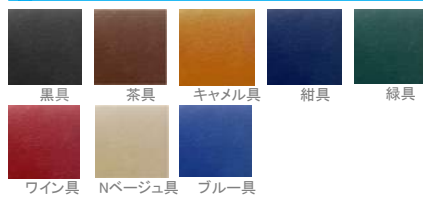

No.6 B6(ハードカバー)具