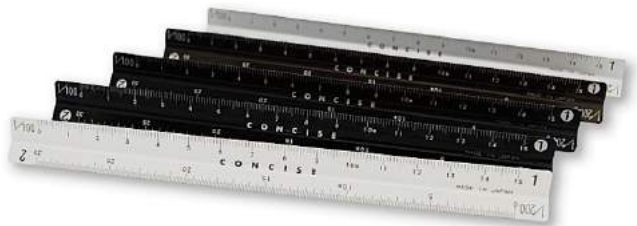

アルミ三角スケール 15cm Standard Color

カラー	JAN	カラー	JAN
ホワイト	4512008 119814	ブロンズ	4512008 119845
マットブラック	4512008 119821	シルバー	4512008 119852
クリアブラック	4512008 119838		

本体価格 ¥1,100 + 税

素材	アルミ(リサイクルアルミ100%使用)
縮尺	1/100, 1/200, 1/300, 1/400, 1/500, 1/600

★(製品サイズ) 15×170×13mm