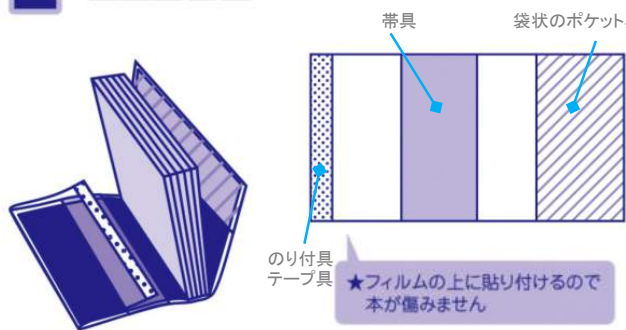

【新書・少年コミック】具

【文庫】具

Book Cover 透明ブックカバーフィルム Film

本の厚みにあわせて調整可能なのでピッタリ装着できます具
静電気加工が施されているのでホコリが付きにくいです具
全5サイズでの展開(1サイズ20枚入り)具

のり付具
テープ具

★フィルムの上に貼り付けるので
本が傷みません