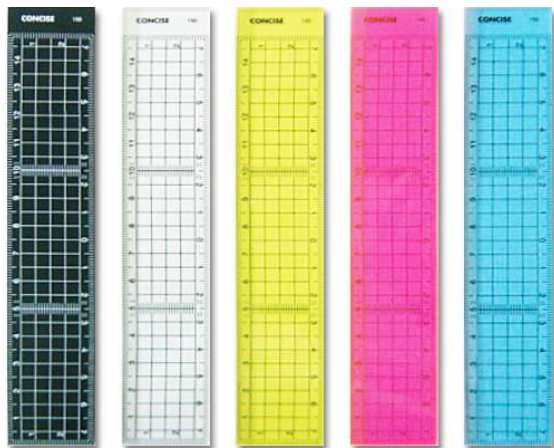

colorful straight scale 15cm

これまでの製図用品、一般文具にはないデザイン性があり、具実用面でも優れている方眼直定規です具

- ◆測りたいものに直接あてて測れる0(ゼロ)スタート仕様の目盛り具
- ◆定規の余白がないのでスムーズに長さが測れます具
- ◆水平垂直が見やすく、平行線が引きやすい5mm方眼目盛り付き具

①測りやすい方眼0目盛りスタート+厚さ2mm具

片側が0目盛りスタートなので測りやすくなっています具