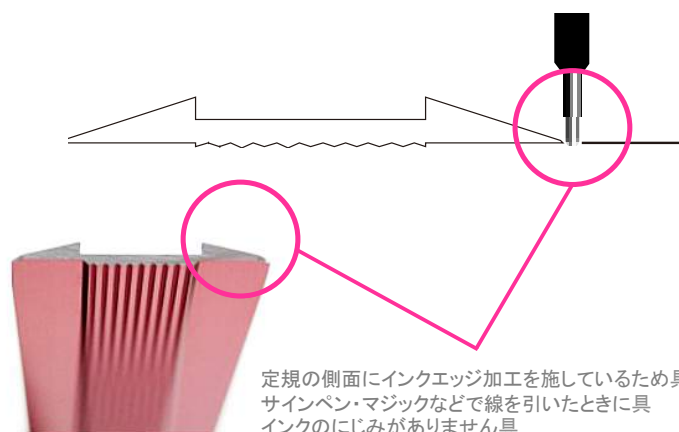

本体価格 ¥600 + 税

素材	アクリル
----	------

★(製品サイズ) 45°/150×2mm 60°/150×2mm

アルミスケール

目盛りは1本ずつレーザー加工を施しているため具非常に精密であり擦れて消える心配がありません具また、オールアルミ製なので木製・プラスチック製に比べ具耐久性に優れ誤差がありません具

アルミフラットスケール

アルミ三角スケール

定規の側面にインクエッジ加工を施しているため具サインペン・マジックなどで線を引いたときに具インクのにじみがありません具