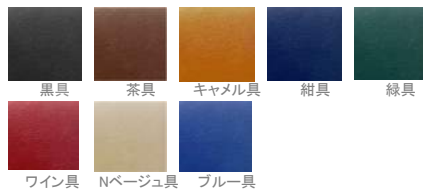

No.8 四六(ハードカバー)具