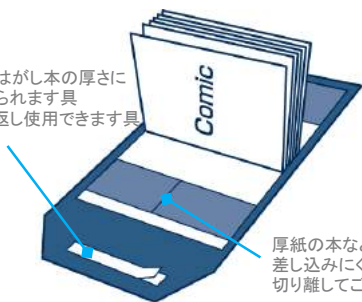

COMIC コミックカバー COVER

Produced by CONCISE

コミック本などにジャストフィットするクリアカバー具
半透明で厚手のカバーが本やノート、手帳、楽譜などをしっかり保護します
耐コピー生地を使用しているのですらりとした触り心地です具
(背幅約10~30mm対応のフリーサイズ)具

粘着テープをはがし本の厚さに合わせてとめられます具
テープは繰り返し使用できます具

厚紙の本など具
差し込みにくい場合は具
切り離してご使用ください具